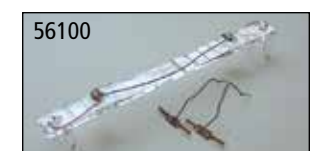

ERSATZTEILE

Spare parts · Pièces détachées · Parti di ricambio · Repuestos · 配件 · Reserveonderdelen · Запасные части

Bei Ersatzteilanforderung bitte immer die vollständige Ersatzteil-Nr. angeben.
Hinweis: Für dieses Modell sind nur die unten aufgeführten Ersatzteile erhältlich!

Please order the wanted spare part with the complete spare part item number.
Note: Only the spare parts listed below are available for this model!

Pour commander des pièces de rechange, ne pas oublier de donner le Numéro d'Article de la pièce demandée.
Note: Seules les pièces demandée sont disponibles pour ce modèle!

订购配件时请附上完整的配件号码。注: 这个模型, 只有以下配件可订购!