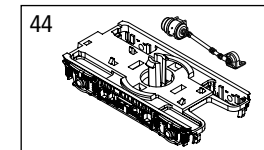

ERSATZTEILE

Spare parts · Pièces détachées · Parti di ricambio · Repuestos · 配件 · Reserveonderdelen · Запасные части

Bei Ersatzteilanforderung bitte immer die vollständige Ersatzteil-Nr. angeben.
Hinweis: Für dieses Modell sind nur die unten aufgeführten Ersatzteile erhältlich!

Please order the wanted spare part with the complete spare part item number.
Note: Only the spare parts listed below are available for this model!

Pour commander des pièces de rechange, ne pas oublier de donner le Numéro d'Article de la pièce demandée.
Note: Seules les pièces demandée sont disponibles pour ce modèle!

订购配件时请附上完整的配件号码。注: 这个模型, 只有以下配件可订购!